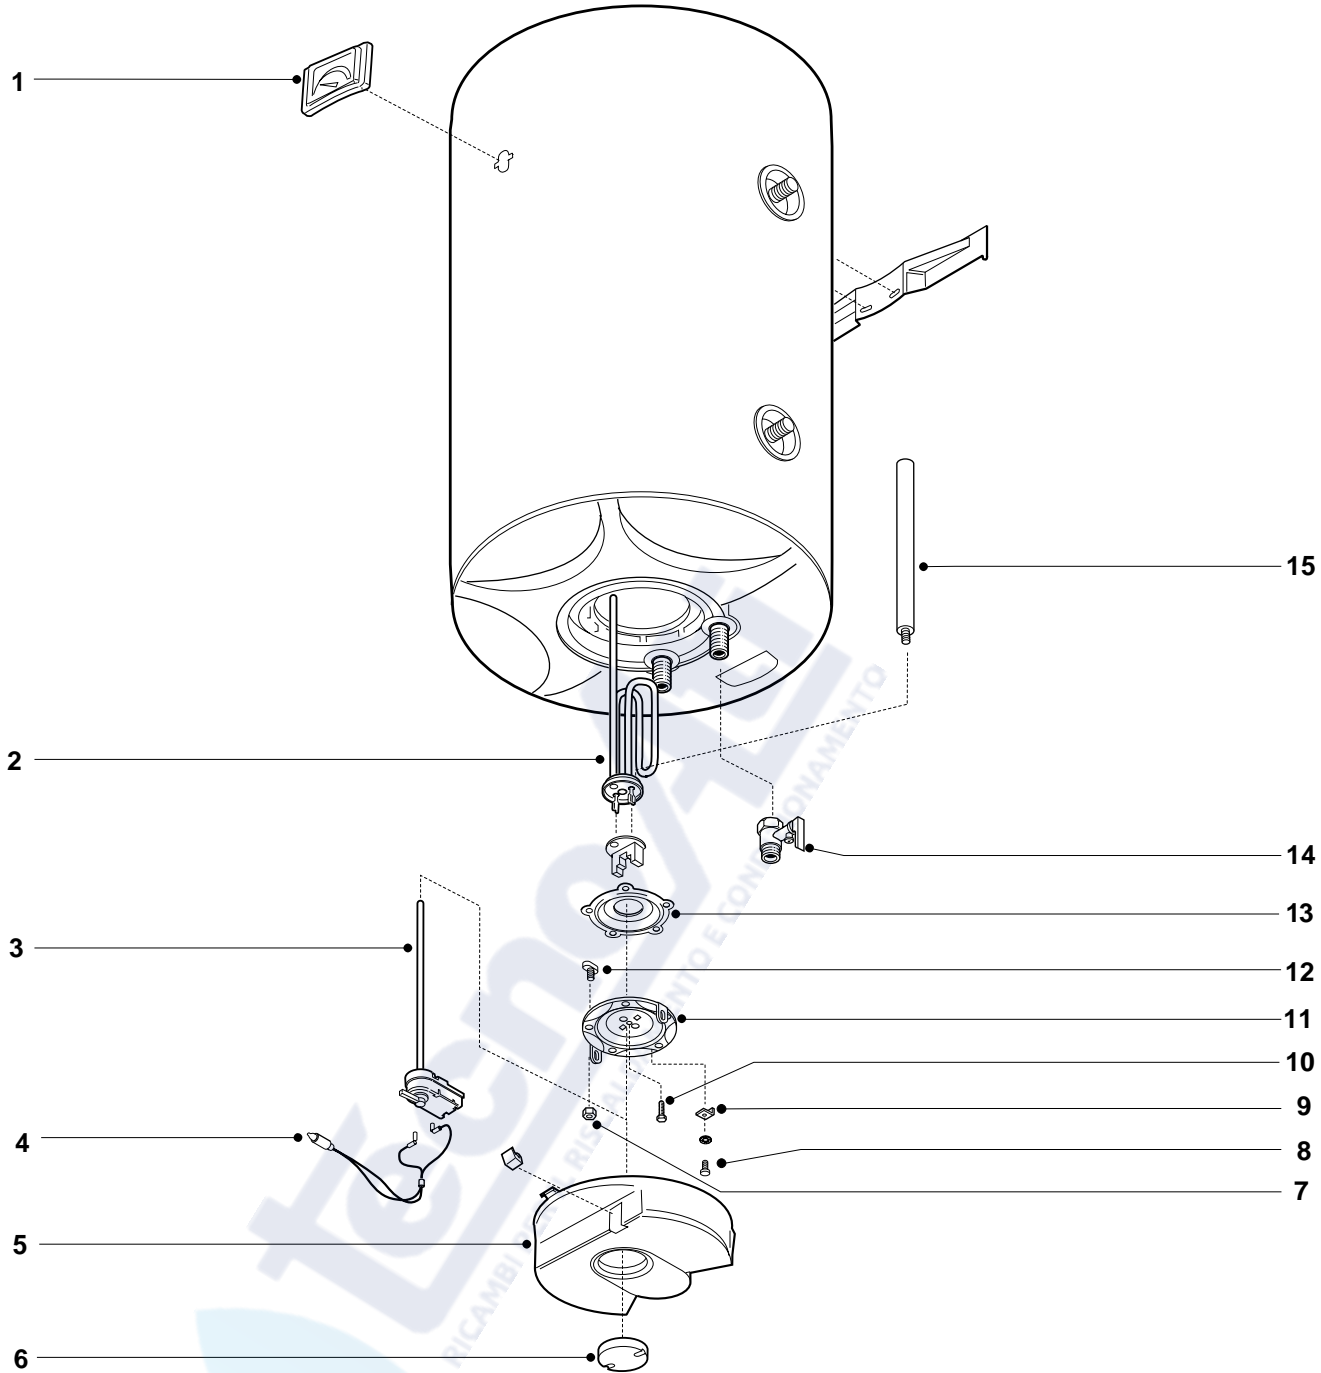

ESPLOSO RICAMBI
SCALDACQUA ELETTRICI

Modelli

10050 ECO

10080 ECO

Edizione 1 datata 1 Ottobre 2001

ER2001830039601000

MODELLO	CODICE	VALIDITA' DA MATRICOLA	RIF.
10050 ECO	869828	010901	A
10080 ECO	869829	010901	B

PART.	CODICE	DESCRIZIONE	RIF.	NOTE
1	573427	Termometro		
2	816702	Resistenza RCF PA M5 1200W-230V		
3	691694	Termostato TAS AR 300		
4	993025	Lampada spia		
5	570319	Calottina		
6	993032	Manopola regolazione		
7	570127	Dado esagonale AM8x14x8		
8	993015	Vite tril. aut. M4x10 TCB ZN		
9	570063	Squadretta terra OFF		
10	993000	Vite M6x14 testa esagonale 8mm		
11	570407	Flangia D.75		
12	570316	Vite M8x20 TS		
13	570393	Guarnizione integrale D. 75		
14	571730	Valvola sicurezza 1/2" 8,1 Bar con leva		
15	993014	Anodo di magnesio 25,5x230 M5		

NOTE	DESCRIZIONE